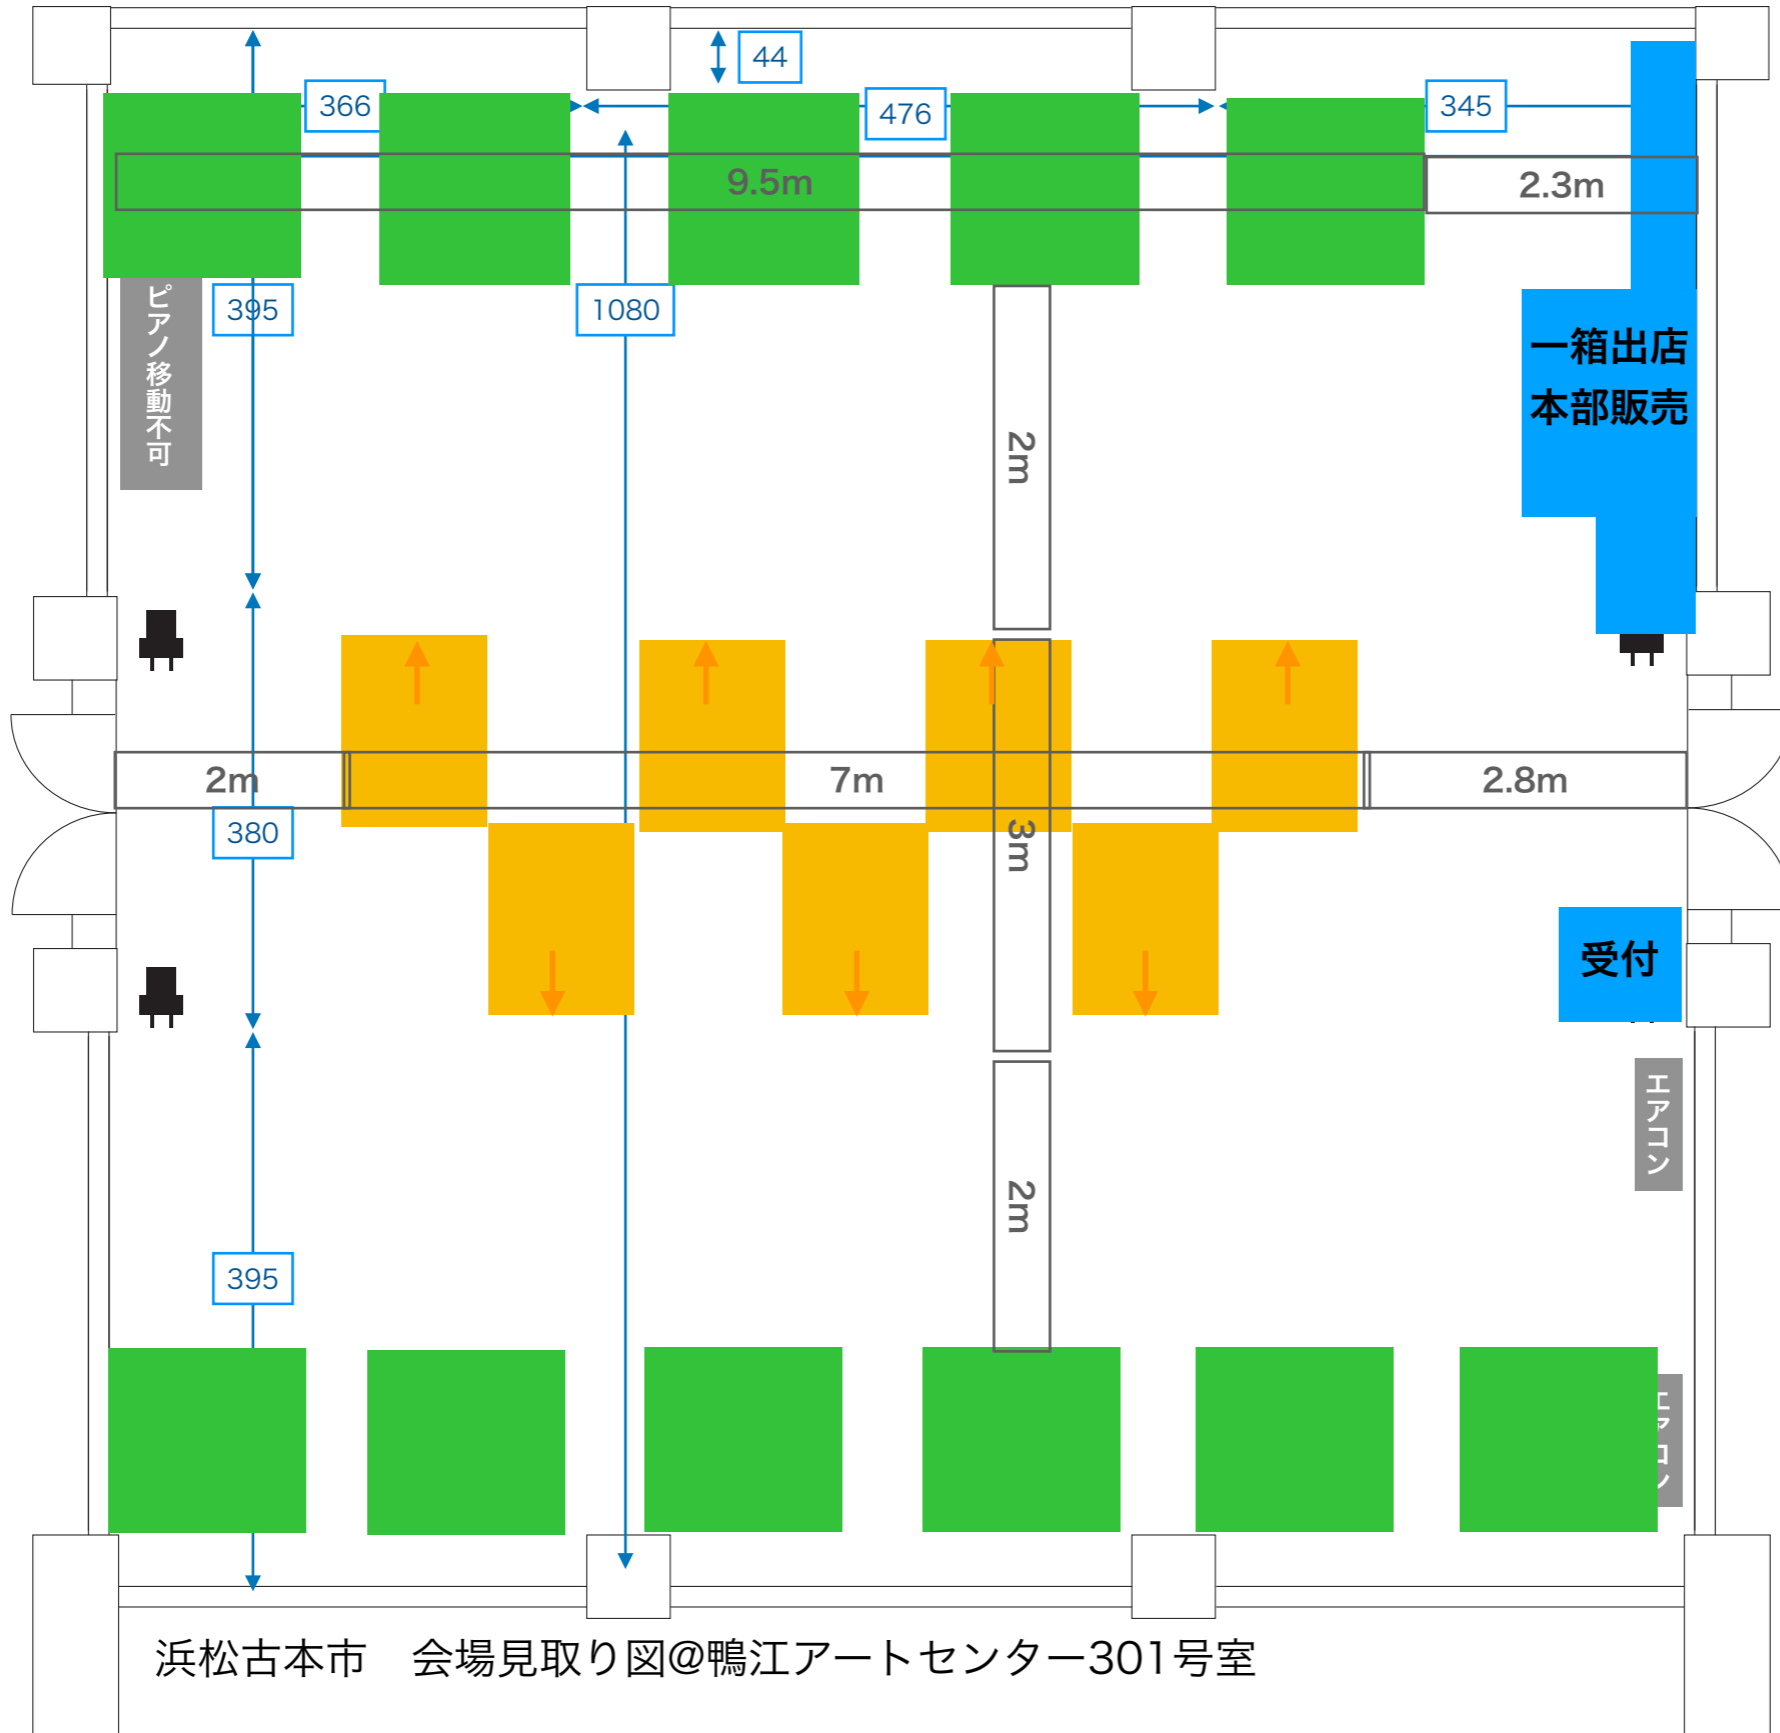

出店大 (幅1.5m×奥行1.5m)

11店舗@1000円

出店中 (幅1.0m×奥行1.5m)

7店舗@1000円

出店一箱:店番なし

6箱~@300円

12042

単位 : mm

広さ : 156 m²

room301